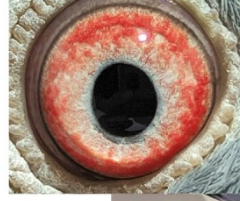

**PL-0402-23-91**

oryg. Marynowski Grzegorz (0402 Sandomierz), 2k./5wkł. - 384 lotnik oddziału

**PL-0402-23-91**  
oryg. Marynowski Grzegorz  
(0402 Sandomierz)  
2k./5wkł.  
384 lotnik oddziału

	♂
--	---

	♀
--	---

♂	
---	--

♀	
---	--

♂	
---	--

♀	
---	--