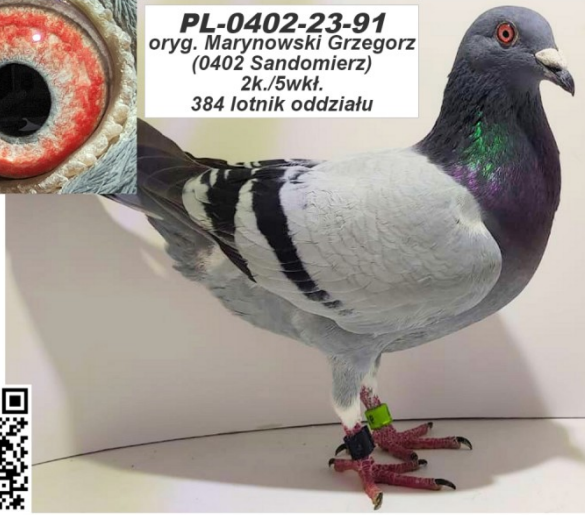

**PL-0402-23-91**

oryg. Marynowski Grzegorz (0402 Sandomierz), 2k./5wkł. - 384 lotnik oddziału

**PL-0402-23-91**  
oryg. Marynowski Grzegorz  
(0402 Sandomierz)  
2k./5wkł.  
384 lotnik oddziału

	♂
--	---

	♀
--	---

♂	
---	--

♀	
---	--

♂	
---	--

♀	
---	--