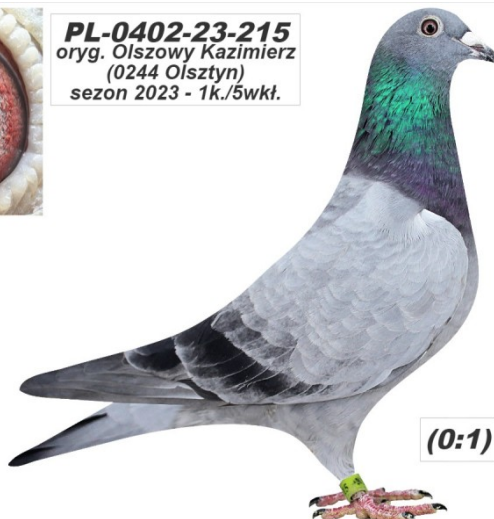

Rodowód gołębia

PL-0402-23-215

oryg. Olszowy Kazimierz (0244 Olsztyn), sezon 2023 -
1k./5wkł., 50 As gołębnika (prędkość)

Polska Liga Gołębi Pocztowych 2023

tel.: 501 186 973, e-mail: studio@mkklos.pl
www.polskaligagolebi.pl

PL-0402-23-215
oryg. Olszowy Kazimierz
(0244 Olsztyn)
sezon 2023 - 1k./5wkł.

(0:1)

_____ ♂

_____ ♀

_____ ♂

_____ ♀

_____ ♂

_____ ♀