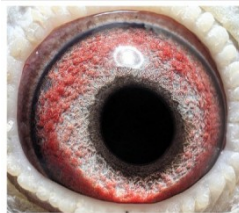

PL-0402-23-215
oryg. Olszowy Kazimierz
(0244 Olsztyn)
sezon 2023 - 1k./5wkł.

(0:1)

_____ ♂

_____ ♀

_____ ♂

_____ ♀

_____ ♂

_____ ♀