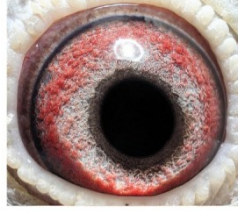

PL-0402-23-215
oryg. Olszowy Kazimierz
(0244 Olsztyn)
sezon 2023 - 1k./5wkł.

(0:1)

| | |
|--|---|
| | ♂ |
|--|---|

| | |
|--|---|
| | ♀ |
|--|---|

| | |
|---|--|
| ♂ | |
|---|--|

| | |
|---|--|
| ♀ | |
|---|--|