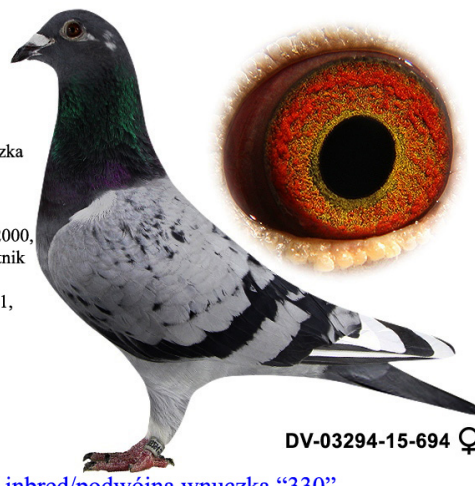

Totalny inbred/podwójna wnuczka "330"