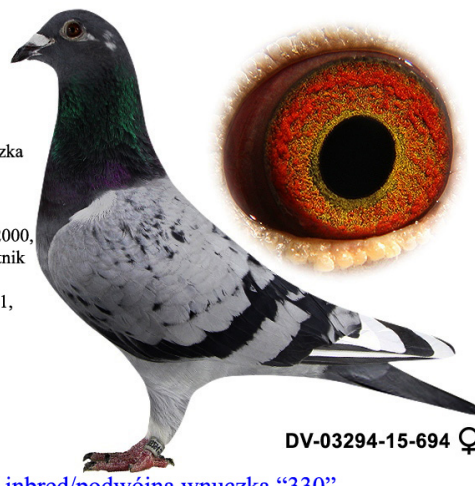

DV-03294-15-694 ♀

Totalny inbred/podwójna wnuczka "330"