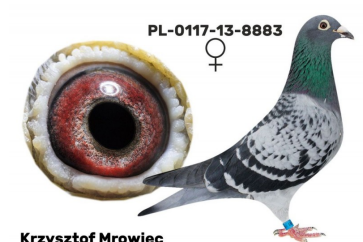

DV-06685-08-1292

oryg. Alois Ehlen (100% Schellens), inbred (syn x wnuczka) "Nationaal 1", samiec "Extra Para"

BELG-2018-2135834

oryg. Herbots (Wouters/ Schellens/ Limbourg/ Aelbrecht), linia "Nationaal 1", "Big Boss", samica "Extra Para"

DV-02887-15-2394

oryg. Hans Hirn (Schellens/Janssen), linia "Nationaal 1", "809"

Krzysztof Mrowiec

PL-0117-13-8883

oryg. Henryk Ordon, "8883" - wybitna lotniczka - kat. "H" - coeff. 34,58, 14 miejsce w Polsce w 2015r., kat. "C" - coeff. 13,99 - 5 miejsce w Polsce w 2016r.