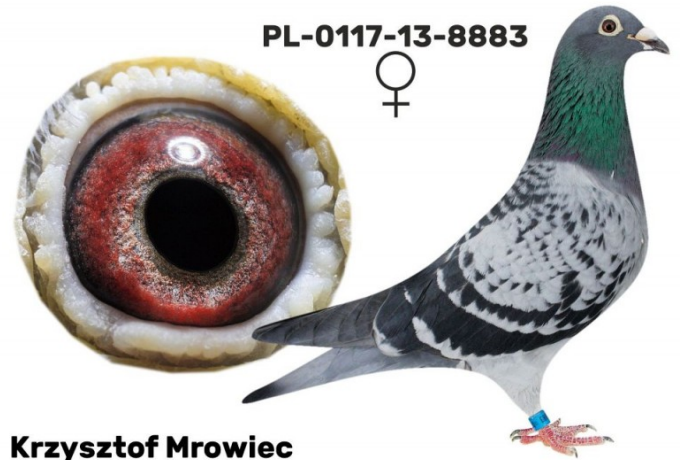

Rodowód gołębia

**PL-023-23-4541**

oryg. Mrowiec Krzysztof

**Mrowiec K.**

tel.: +48 508 497 346, ul. Myśliwska 8, 34-340 Jeleśnia

www.naszhodowle.pl

**PL-023-21-2356**

oryg. Krzysztof Mrowiec (Schellens/ Wouters/ Limbourg/ Aelbrecht), linia "Nationaal 1", "Big Boss"

**PL-0117-13-8883**

oryg. Henryk Ordon, "8883" - wybitna lotniczka - kat. "H" - coeff. 34,58, 14 miejsce w Polsce w 2015r., kat. "C" - coeff. 13,99 - 5 miejsce w Polsce w 2016r.

**PL-0117-13-8883**

**Krzysztof Mrowiec**

**DV-06685-08-1292**

oryg. Alois Ehlen (100% Schellens), inbred (syn x wnuczka) "Nationaal 1", samiec "Extra Para"

**BELG-2018-2135834**

oryg. Herbots (Wouters/ Schellens/ Limbourg/ Aelbrecht), linia "Nationaal 1", "Big Boss", samica "Extra Para"