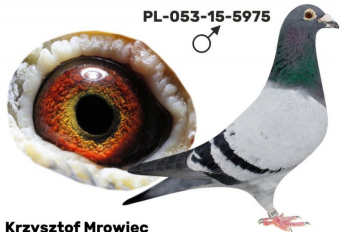

Rodowód gołębia

PL-023-23-4549

oryg. Mrowiec Krzysztof

Mrowiec K.

tel.: +48 508 497 346, ul. Myśliwska 8, 34-340 Jeleśnia

www.naszechodowle.pl

DV-21-075156

oryg. Krzysztof Mrowiec (Oleksiak/Ordon), wnuk "Król 543", syn "8883"

PL-0400-15-1538

oryg. Henryk Ordon

PL-053-15-5975

oryg. Zbigniew Oleksiak, syn "Król 543" - złoty medal kat. D - coeff. 16,30 - Europejska Wystawa Gołębi Poczтовых Brno 2014

PL-0117-13-8883

oryg. Henryk Ordon, "8883" - wybitna lotniczka - kat. "H" - coeff. 34,58, 14 miejsce w Polsce w 2015r., kat. "C" - coeff. 13,99 - 5 miejsce w Polsce w 2016r.

PL-053-15-5975

Krzysztof Mrowiec