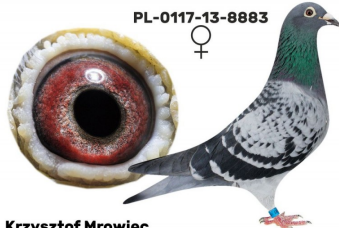

PL-0117-13-8883

Krzysztof Mrowiec