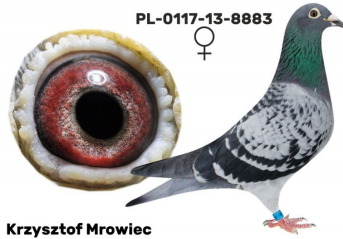

**PL-023-23-4556**

oryg. Mrowiec Krzysztof

**PL-023-20-7376**

oryg. Mrowiec Krzysztof

**PL-023-21-342**

**PL-0117-13-8883**

oryg. Henryk Ordon, "8883" -  
wybitna lotniczka - kat. "H" - coeff.  
34,58, 14 miejsce w Polsce w  
2015r., kat. "C" - coeff. 13,99 - 5  
miejsce w Polsce w 2016r.

**DV-06685-08-1292**

oryg. Alois Ehlen (100% Schellens),  
inbred (syn x wnuczka) "Nationaal  
1", samiec "Extra Para"

**PL-018-18-3778**

oryg. Witold Kamecki