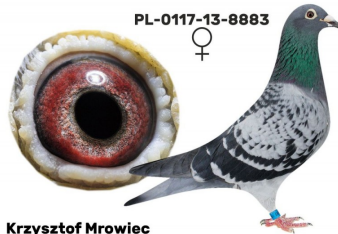

Rodowód gołębia

PL-023-23-4556

oryg. Mrowiec Krzysztof

Mrowiec K.
tel.: +48 508 497 346, ul. Myśliwska 8, 34-340 Jeleśnia
www.naszhodowle.pl

PL-023-20-7376

oryg. Mrowiec Krzysztof

PL-0117-13-8883

oryg. Henryk Ordon, "8883" -
wybitna lotniczka - kat. "H" - coeff.
34,58, 14 miejsce w Polsce w
2015r., kat. "C" - coeff. 13,99 - 5
miejsce w Polsce w 2016r.

Krzysztof Mrowiec

PL-023-21-342

DV-06685-08-1292

oryg. Alois Ehlen (100% Schellens),
inbred (syn x wnuczka) "Nationaal
1", samiec "Extra Para"

PL-018-18-3778

oryg. Witold Kamecki