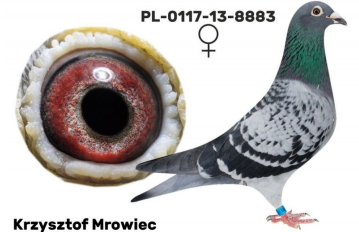

Krzysztof Mrowiec