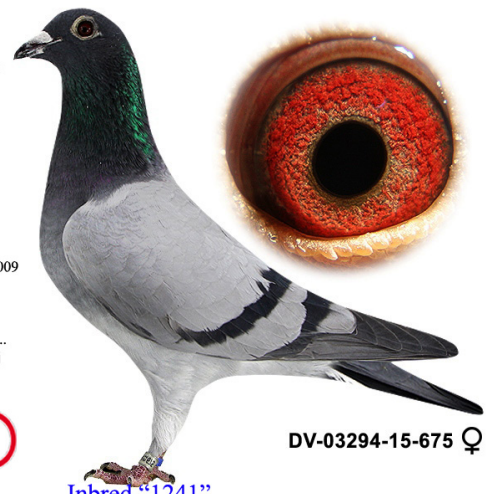

DV-06496-17-654

oryg. Europapigeon-Juwels (Gregor Wichary), 100% W. Roeper - linia Olimpijska

♂ DV-06496-17-654

PasjaGolebie.pl

DV-05569-16-838

100% W. Roeper, linia "B 0617"

DV-03294-15-675

100% W. Roeper, linia olimpijczyka

♂ DV-05569-16-838

100% Wolfgang Roeper

Ojciec:
Leo Heremans
Linia "B0617"
Syn "Wonderaske"
1.As nat. 2001 Belgii
2.As nat. 2003 Belgii
2.As nat. 2000 Belgii

Matka:
Linia
"575" W. Roeper
5.As Niemiec 2010
"44" W. Roeper
1. As nat. Niemiec
Olimpiady Dortmund 2009

ojciec: "13-102"
oryg. W Roeper
syn "05-11"
2 x 1, 3 x 2, 2 x 3 konk
2006: 13/11
2007: 12/10
2008: 13/12,
wnuk Fenomenalnej
samicy rozplodowej
"1241" Roeper

matka: "13-112"
oryg. W Roeper
córka "05-44"
Olimpijczyk Dortmund 2009
2006 13/10
2007 12/10
2008 13/13
1, 1, 3, 3, 3, 3, 4, 4, 7, 7...
wnuczka Fenomenalnej
samicy rozplodowej
"1241" Roeper

DV-03294-15-675 ♀

Inbred "1241"