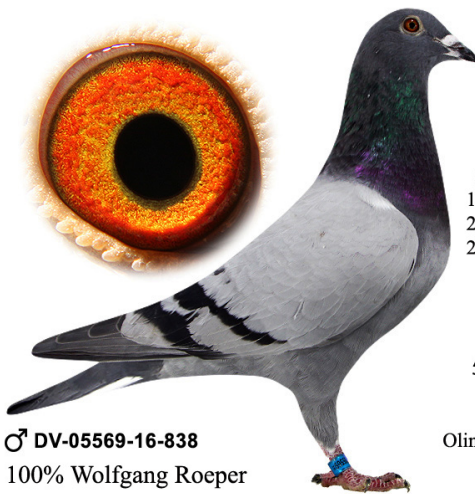

DV-06496-17-654

oryg. Europapigeon-Juwels (Gregor Wichary), 100% W. Roeper - linia Olimpijska

♂ DV-06496-17-654

PasjaGolebie.pl

DV-05569-16-838

100% W. Roeper, linia "B 0617"

DV-03294-15-675

100% W. Roeper, linia olimpijczyka

♂ DV-05569-16-838

100% Wolfgang Roeper

Ojciec:
Leo Heremans
Linia "B0617"
Syn "Wonderaske"
1.As nat. 2001 Belgii
2.As nat. 2003 Belgii
2.As nat. 2000 Belgii

Matka:
Linia
"575" W. Roeper
5.As Niemiec 2010
"44" W. Roeper
1. As nat. Niemiec
Olimpiady Dortmund 2009

ojciec: "13-102"
oryg. W Roeper
syn "05-11"
2 x 1, 3 x 2, 2 x 3 konk
2006: 13/11
2007: 12/10
2008: 13/12,
wnuk Fenomenalnej
samicy rozplodowej
"1241" Roeper

matka: "13-112"
oryg. W Roeper
córka "05-44"
Olimpijczyk Dortmund 2009
2006 13/10
2007 12/10
2008 13/13
1, 1, 3, 3, 3, 3, 4, 4, 7, 7...
wnuczka Fenomenalnej
samicy rozplodowej
"1241" Roeper

DV-03294-15-675 ♀

Inbred "1241"