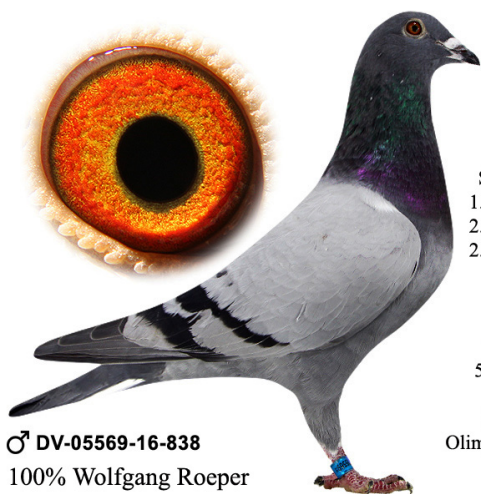

Rodowód gołębia

DV-06496-17-654

oryg. Europapigeon-Juwels (Gregor Wichary), 100% W.
Roeper - linia Olimpijska

Europapigeons-Juwels

tel. 724 877 777 www.pasjagolebie.pl

♂ DV-06496-17-654

PasjaGolebie.pl

DV-05569-16-838

100% W. Roeper, linia "B 0617"

DV-03294-15-675

100% W. Roeper, linia olimpijczyka

♂ DV-05569-16-838

100% Wolfgang Roeper

Ojciec:

Leo Heremans

Linia "B0617"

Syn "Wonderaske"

1.As nat. 2001 Belgii

2.As nat. 2003 Belgii

2.As nat. 2000 Belgii

Matka:

Linia

"575" W. Roeper

5.As Niemiec 2010

matka: "13-112"
oryg. W Roeper
córka "05-44"
Olimpijczyk Dortmund 2009
2006 13/10
2007 12/10
2008 13/13
1, 1, 3, 3, 3, 3, 4, 4, 7, 7...
wnuczka Fenomenalnej
samicy rozplodowej
"1241" Roeper

Inbred "1241"