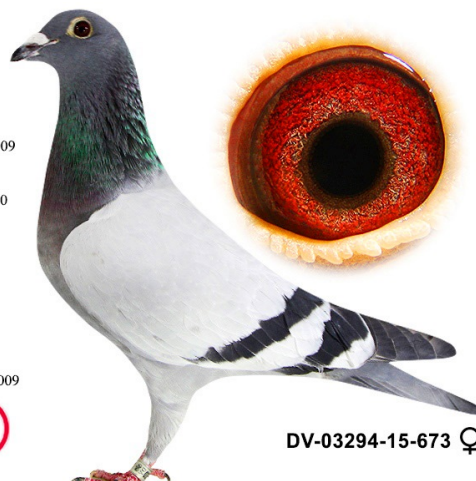

Wnuk "B 0617"
oryg. Leo Heremans
Asa rozplodowego, ojca:
"07-383"
Sezon 2008: 13/10 konk.
"08-420"
Sezon 2010: 12/12 konk.
2 najlepszy gołąb Oddziału
13 As Samiec Niemiec
"09-593"
Sezon 2010: 12/12 konk.
2 najlepszy gołąb Oddziału
4 As Samiec Niemiec
1,2,2,4,6...

Wnuk: "05-44"
oryg. W Roeper
2006 13/10 Preise
2007 12/10 Preise
2008 13/13 Preise
Olympijczyk Dortmund 2009
1, 1, 3, 3, 3, 3, 4, 4, 7, 7...

ojciec: "13-103"
oryg. W Roeper
syn "11"
super lotnika
2008: 13/12 Pr.
bracia "11"
"05-44"
Olympijczyk Dortmund 2009
"09-593"
2010: 12/12
4 As samiec Niemiec 2010

matka: "13-99"
oryg. W Roeper
córka
"Olympiade 246"
W. Roeper
2008: 13/12 Pr
2., 2., 2., 5., 7., 8., 9...
2m Olimpiada Dortmund 2009

DV-03294-15-673 ♀