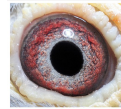

PL-0304-14-1580

oryg. Mateusz Muzioł, córka "3737"
- 1 Lotniczka Oddziału kat. gołębie
młode 2017r., córka "7131" -
8k/2319goł., 11k./3404goł., itd.