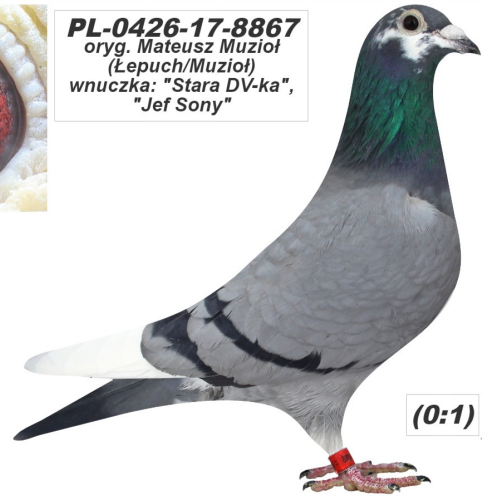

(1:0)

PL-0426-17-8867
oryg. Mateusz Muzioł
(Łepuch/Muzioł)
wnuczka: "Stara DV-ka",
"Jef Sony"

(0:1)

DV-01409-09-619

oryg. Jürgen Balliet, "Stary DV"
samiec "Złota Para", najlepszy
samiec rozplodowy w historii
hodowli, ojciec gołębi: "2309" - 1
Lotnik Okręgu 12k., "6362" - 2
Lotnik Okręgu 12k.

DV-01409-09-504

oryg. Jürgen Balliet, "Stara DV-ka" -
samica "Złota Para", najlepsza
samica rozplodowa w historii
hodowli, matka gołębi: "2309" - 1
Lotnik Okręgu 12k., "6362" - 2
Lotnik Okręgu 12k.