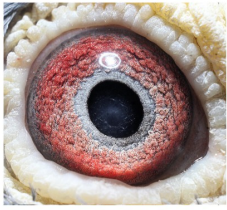

Rodowód gołębia

PL-0304-22-4217

oryg. Mateusz Muzioł, wnuczka "Złota Para", gołąb lotowy

Muzioł Mateusz
tel.: 730 923 947 naszehodowle.pl

PL-0304-13-3472

oryg. Mateusz Muzioł, syn "Złota Para"

PL-0426-17-8867

oryg. Mateusz Muzioł (Łepuch/Muzioł), wnuczka "Stara DV-ka", "Jef Sony"