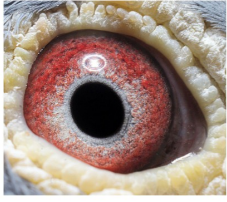

Rodowód gołębia

PL-0304-22-4209

oryg. Mateusz Muzioł

Muzioł Mateusz

tel.: 730 923 947 naszehodowle.pl

PL-0469-21-7589

oryg. Mateusz Muzioł, inbred "Złota Para"

PL-0426-17-2841

oryg. Mateusz Muzioł, córka: "Wystawowy" x "Biała"