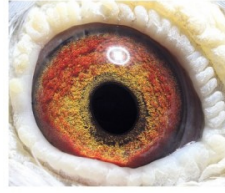

Rodowód gołębia

PL-0304-22-4209

oryg. Mateusz Muzioł

Muzioł Mateusz

tel.: 730 923 947 naszehodowle.pl

PL-0469-21-7589

oryg. Mateusz Muzioł, inbred "Złota Para"

PL-0426-17-2841

oryg. Mateusz Muzioł, córka: "Wystawowy" x "Biała"

PL-0469-21-7589
oryg. Mateusz Muzioł
inbred "Złota Para"

(1:0)

PL-0426-17-2841
oryg. Mateusz Muzioł

(0:1)

PL-0304-15-7345

oryg. Mateusz Muzioł, syn "Stara DV-ka"

PL-0304-13-5645

oryg. Mateusz Muzioł, córka "Złota Para"

(1:0)

(0:1)

PL-0304-14-1510

oryg. Mateusz Muzioł,
"Wystawowy", najlepszy samiec
rozplodowy, jego córka "6478" - 1
Lotniczka Okręgu w kat. C -2021r.,
jego córka "2842" - 3 Lotniczka
Okręgu kat. I.

DV-03611-16-76

oryg. Kurt Weitkamp, "Biała",
matka gołębia "2842" - 3 Lotniczka
Okręgu kat. I.

(1:0)

(0:1)