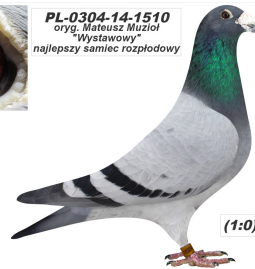

Rodowód gołębia

PL-0304-22-4209

oryg. Mateusz Muzioł

Muzioł Mateusz

tel.: 730 923 947 naszehodowle.pl

PL-0469-21-7589

oryg. Mateusz Muzioł, inbred "Złota Para"

PL-0426-17-2841

oryg. Mateusz Muzioł, córka: "Wystawowy" x "Biała"

PL-0469-21-7589
oryg. Mateusz Muzioł
inbred "Złota Para"

(1:0)

PL-0426-17-2841
oryg. Mateusz Muzioł

(0:1)

PL-0304-15-7345

oryg. Mateusz Muzioł, syn "Stara DV-ka"

PL-0304-13-5645

oryg. Mateusz Muzioł, córka "Złota Para"

(1:0)

(0:1)

PL-0304-14-1510

oryg. Mateusz Muzioł,
"Wystawowy", najlepszy samiec
rozplodowy, jego córka "6478" - 1
Lotniczka Okręgu w kat. C -2021r.,
jego córka "2842" - 3 Lotniczka
Okręgu kat. I.

DV-03611-16-76

oryg. Kurt Weitkamp, "Biała",
matka gołębia "2842" - 3 Lotniczka
Okręgu kat. I.

(1:0)

(0:1)