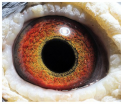

PL-0304-15-7345

oryg. Mateusz Muzioł, syn "Stara DV-ka"

PL-0304-13-5645

oryg. Mateusz Muzioł, córka "Złota Para"

(1:0)