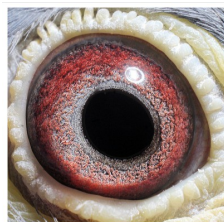

Rodowód gołębia

PL-0304-22-4153

oryg. Mateusz Muzioł - 3 lotniczka Oddziału kat. B 2024r.

Muzioł Mateusz

tel.: 730 923 947 naszehodowle.pl

KARTA OCENY GOŁĘBIA

Kategoria SPORT - G (ROCZNE)		Ocena sędziego		Nr klatk 146
Wystawca Muzioł Mateusz	Okręg Okręg Pomorza Środkowego	Przedmiot oceny	Skala punktowa	Uzyskana punktacja
Oddział TUCHOLA	Nr obr. rodowej PL-0304-22-4153	1. Ogólne wrażenie głowa, oko, kondycja	8,00 - 9,00	8,50
Barwa niebieska	Płeć ♀	2. Budowa kości mostek, miednica	8,00 - 9,00	8,50
Rodzaj wystawy OKRĘGOWA Chojnice, 02-03.12.2023 r.		3. Forma i wytrzymałość pędów i kupra	17,00 - 19,00	18,00
ZDOBYTE NAGRODY		4. Równowaga, harmonia ciała i umięśnienie	27,00 - 29,00	28,50
za standard		5. Sirzydło i ogon. Jakość upierzenia	27,00 - 29,00	28,50
za wyróżnienie		Razem punktów	87,00 - 95,00	92,00
za tytuł		Członek Kolegium Sędziów PZHGP		
za tytuł		Leszek Tytus		

PL-0304-12-486

oryg. Mateusz Muzioł, syn "Złota Para". Córka "4153" w 2023r 3k/2219goł. i 4k/1602goł.

DV-05080-17-665

oryg. R. M. Klement, linia "Ringlose", wnuczka Olimpijczyka "470"

PL-0304-12-486
oryg. Mateusz Muzioł
syn "Złota Para"

(1:0)

DV-05080-17-665
oryg. R. M. Klement

(0:1)

DV-01409-09-619

oryg. Jürgen Balliet, "Stary DV" samiec "Złota Para", najlepszy samiec rozplodowy w historii hodowli, ojciec gołębi: "2309" - 1 Lotnik Okręgu 12k., "6362" - 2 Lotnik Okręgu 12k.

DV-01409-09-504

oryg. Jürgen Balliet, "Stara DV-ka" - samica "Złota Para", najlepsza samica rozplodowa w historii hodowli, matka gołębi: "2309" - 1 Lotnik Okręgu 12k., "6362" - 2 Lotnik Okręgu 12k.

DV-02098-07-744