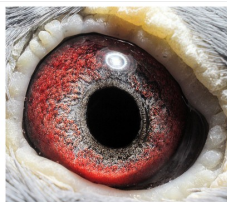

Rodowód gołębia
PL-0304-22-4140

oryg. Mateusz Muzioł

Muzioł Mateusz
tel.: 730 923 947 naszehodowle.pl

KARTA OCENY GOŁĘBIA

Kategoria SPORT - G (RODZNE)		Ocena sędziego		Nr klatki 144
Wystawca Muzioł Mateusz		Przedmiot oceny	Skala punktowa	Uzyskana punktacja
Okręg Okręg Pomorza Środkowego		1. Ogólne wrażenie głowa, oko, kondycja	8,00 - 9,00	8,75
Oddział TUCHOLA		2. Budowa kości mostek, miednica	8,00 - 9,00	8,50
Nr obr. rodowej PL-0304-22-4140	Płeć ♂	3. Forma i wytrzymałość płaszczy i kupra	17,00 - 19,00	18,25
Barwa niebieska		4. Równowaga, harmonia ciała i umiernenie	27,00 - 29,00	28,50
Rodzaj wystawy OKRĘGOWA Chojnice, 02-03.12.2023 r.		5. Skrzydło i ogon. Jakość upierzenia	27,00 - 29,00	28,50
ZDOBYTE NAGRODY za standard		Razem punktów		92,50
za wyczyn		Członek Kolegium Sędziów PZHGP		
KRETARZ Zdzisław Okręg Pomorza Środkowego		Leasek Tybolski podpis sędziego		
Tomasz Szmagliński za Komitet Wystawy				

PL-0304-14-1510

oryg. Mateusz Muzioł, "Wystawowy", najlepszy samiec rozplodowy, jego córka "6478" - 1 Lotniczka Okręgu w kat. C -2021r., jego córka "2842" - 3 Lotniczka Okręgu kat. I.

PL-0304-17-3737

oryg. Mateusz Muzioł, wnuczka "Jef Sony". 1 lotniczka oddziału w lotach gołębi młodych 2017r. (5k./5wkł.)

PL-0304-14-1510
oryg. Mateusz Muzioł
"Wystawowy"
najlepszy samiec rozplodowy

(1:0)

PL-0304-13-3473

Oryg. Mateusz Muzioł, syn "Złotej Pary", ojciec "Wystawowego"

DV-04275-07-643

Od Zygmunta Staciy, matka "Wystawowego" i "1558"