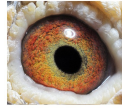

PL-0304-20-7084

Oryg. Mateusz Muzioł

PL-0304-20-7148

oryg. Mateusz Muzioł - gołąb lotowy, wnuczka "Złotej Pary"

PL-0304-13-3540

oryg. Mateusz Muzioł

BELG-2017-4087861

Oryg. Marek Piotrowski

PL-0304-12-431

oryg. Mateusz Muzioł, syn "Złota Para"

PL-0426-17-8867

oryg. Mateusz Muzioł (Łepuch/Muzioł), wnuczka "Stara DV-ka", "Jef Sony"

(1:0)