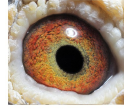

PL-0304-22-4159

oryg. Mateusz Muzioł

PL-0304-20-7084

Oryg. Mateusz Muzioł

PL-0304-20-7148

oryg. Mateusz Muzioł - gołąb lotowy, wnuczka "Złotej Pary"

PL-0304-13-3540

oryg. Mateusz Muzioł

BELG-2017-4087861

Oryg. Marek Piotrowski

PL-0304-12-431

oryg. Mateusz Muzioł, syn "Złota Para"

PL-0426-17-8867

oryg. Mateusz Muzioł (Łepuch/Muzioł), wnuczka "Stara DV-ka", "Jef Sony"

(1:0)