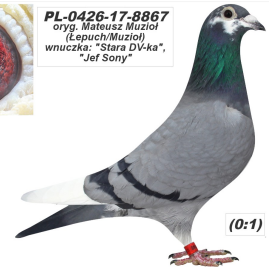

Rodowód gołębia

PL-0304-22-4159

oryg. Mateusz Muzioł

Muzioł Mateusz

tel.: 730 923 947 naszehodowle.pl

PL-0304-20-7084

Oryg. Mateusz Muzioł

PL-0304-20-7148

oryg. Mateusz Muzioł - gołąb lotowy, wnuczka "Złotej Pary"

PL-0304-13-3540

oryg. Mateusz Muzioł

BELG-2017-4087861

Oryg. Marek Piotrowski

PL-0304-12-431

oryg. Mateusz Muzioł, syn "Złota Para"

PL-0426-17-8867

oryg. Mateusz Muzioł (Łepuch/Muzioł), wnuczka "Stara DV-ka", "Jef Sony"

(1:0)

(0:1)