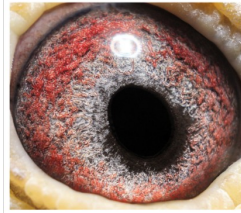

PL-0469-21-7482

oryg. Mateusz Muzioł, linia "Złota Para", "Wystawowy", "Biała", córka 3 lotniczki Okręgu - kat. I

PL-0469-21-7482
oryg. Mateusz Muzioł