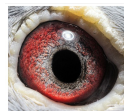

(1:0)

DV-03611-16-76

oryg. Kurt Weitkamp, "Biała", matka gołębia "2842" - 3 Lotniczka Okręgu kat. I.