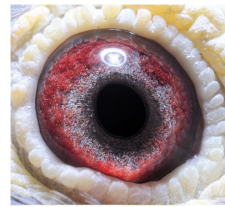

PL-0426-17-2842
oryg. Mateusz Muzioł