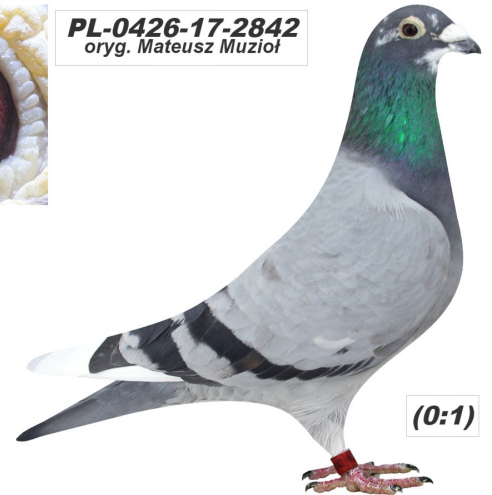

(0:1)

PL-0304-14-5673

oryg. Mateusz Muzioł, wnuk "Złota Para"

PL-0304-10-6362

oryg. Mateusz Muzioł, córka "Złota Para"