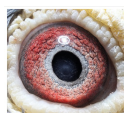

WYNIKI LOTOWE GOŁĘBIA

Data lotu	Miejscowości	Odległość w km	Ilość wkład. gołębi	Numer konkursu	Coefficjent	Ilość hod.
02.05.22	ROBEZ	149.31	2512	151	60.11	52
08.05.22	PYRZYDE	205.99	2469	94	38.07	53
15.05.22	MYSLIBURZ	212.54	2416	54	22.35	53
18.06.22	HANNOVER 3	560.30	1164	87	74.74	36
30.04.23	ROBEZ	S 149.31	1586	48	30.26	32
07.05.23	SUCHA	171.72	2219	82	36.95	50
21.05.23	NEURUPPIN 1	S 347.06	1288	13	10.09	30
28.05.23	HANNOVER 1	560.30	1413	32	22.65	42
04.06.23	NEURUPPIN 2	347.06	1602	4	2.50	48
25.06.23	HANNOVER 2	R 560.30	3677	50	13.60	124
22.07.23	ENSCHDEDE 2	R 758.28	2106	34	16.14	84
R A Z E M		4022.15	konk.11	327.46		

PL-0426-17-8866

oryg. Mateusz Muzioł, inbred "Złota Para"

DV-0516-12-1659

oryg. Rainer Puttmann, (linia Koopman x Denker x Prange)

PL-0304-13-3472

oryg. Mateusz Muzioł, syn "Złota Para"

PL-0304-10-6362

oryg. Mateusz Muzioł, córka "Złota Para"

DV-0516-11-1595

oryg. Rainer Puttmann, inbred "Kleine Dirk"

DV-0516-09-1994

oryg. Rainer Puttmann, córka "Apollo II"

(1:0)