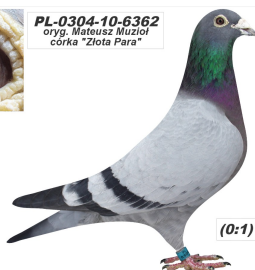

Rodowód gołębia

PL-0304-20-7110

oryg. Mateusz Muzioł, 4 Lotnicza Okręgu kat. D 2023r.

Muzioł Mateusz

tel.: 730 923 947 naszehodowle.pl

KARTA OCENY GOŁĘBIA

Kategoria SPORT - D		Ocena sędziego		Nr klatki 115
Wystawca Muzioł Mateusz		Przedmiot oceny	Skala punktowa	Uzyskana punktacja
Okręg Okręg Pomorza Środkowego		1. Ogólne wrażenie głowa, oko, kondycja	8,00 - 9,00	8,50
Oddział TUCHOLA		2. Budowa kości mostek, miednica	8,00 - 9,00	8,50
Nr obr. rodowej PL-0304-20-7110	Płeć ♀	3. Forma wytrzymałość plesów i kupra	17,00 - 19,00	18,25
Barwa niebies.		4. Równowaga, harmonia ciała i umięśnienie	27,00 - 29,00	28,25
Rodzaj wystawy OKREGOWA Chojnice, 02-03.12.2023 r.		5. Skrzydło i ogon. Jakość upierzenia	27,00 - 29,00	28,25
ZDOBYTE NAGRODY za standard za wyczyn		Razem punktów	87,00 - 95,00	91,75

WYNIKI LOTOWE GOŁĘBIA

Data lotu	Miejscowości	Odległość w km	Ilość wkład. gołębi	Numer konkursu	Coefficjent	Ilość hod.
02.05.22	ROBEZ	149.31	2512	151	60.11	52
08.05.22	PYRZYDE	205.99	2469	94	38.07	53
15.05.22	MYSLIBURZ	212.54	2416	54	22.35	53
18.06.22	HANNOVER 3	560.30	1164	87	74.74	36
30.04.23	ROBEZ	S 149.31	1586	48	30.26	32
07.05.23	SUCHA	171.72	2219	82	36.95	50
21.05.23	NEURUPPIN 1	S 347.06	1288	13	10.09	30
28.05.23	HANNOVER 1	560.30	1413	32	22.65	42
04.06.23	NEURUPPIN 2	347.06	1602	4	2.50	48
25.06.23	HANNOVER 2	R 560.30	3677	50	13.60	124
22.07.23	ENSCHDEDE 2	R 758.28	2106	34	16.14	84
R A Z E M		4022.15	konk.11	327.46		

PL-0426-17-8866

oryg. Mateusz Muzioł, inbred "Złota Para"

DV-0516-12-1659

oryg. Rainer Puttmann, (linia Koopman x Denker x Prange)

PL-0304-13-3472

oryg. Mateusz Muzioł, syn "Złota Para"

PL-0304-10-6362

oryg. Mateusz Muzioł, córka "Złota Para"

DV-0516-11-1595

oryg. Rainer Puttmann, inbred "Kleine Dirk"

DV-0516-09-1994

oryg. Rainer Puttmann, córka "Apollo II"