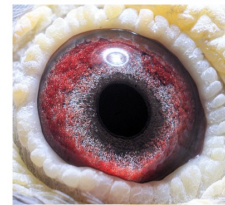

(0:1)

PL-0304-17-2900

oryg. Mateusz Muzioł, inbred "Złota Para"

PL-0426-17-2842

oryg. Mateusz Muzioł, 3 Lotniczka Okręgu kat. I 2021r.