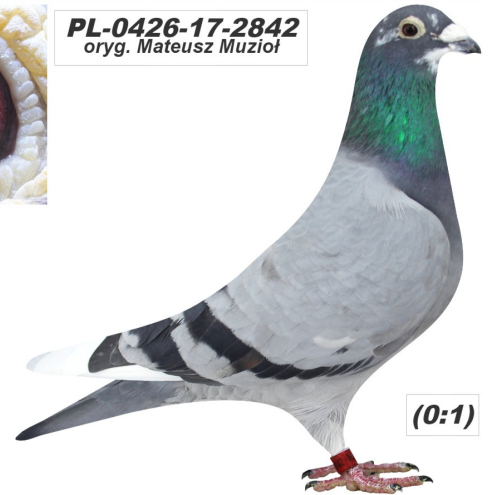

(0:1)

PL-0304-17-2900

oryg. Mateusz Muzioł, inbred "Złota Para"

PL-0426-17-2842

oryg. Mateusz Muzioł, 3 Lotniczka Okręgu kat. I 2021r.

PL-0426-17-2842
oryg. Mateusz Muzioł

(0:1)

PL-0304-13-3472

oryg. Mateusz Muzioł, syn "Złota Para"

PL-0304-10-6362

oryg. Mateusz Muzioł, córka "Złota Para"