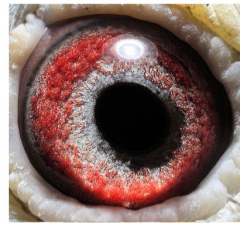

Rodowód gołębia

PL-0426-18-6442

oryg. Mateusz Muzioł

Muzioł Mateusz

tel.: 730 923 947 naszehodowle.pl