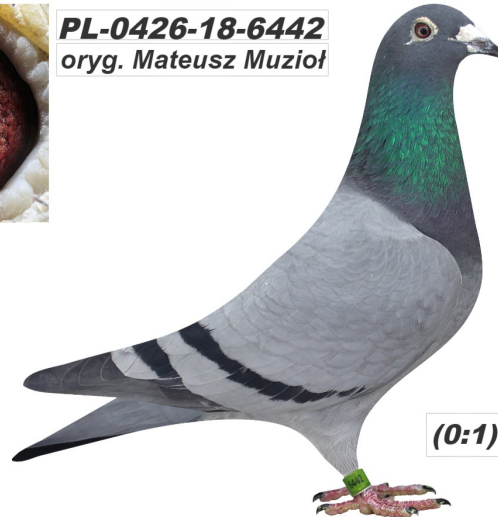

PL-0426-18-6442
oryg. Mateusz Muzioł