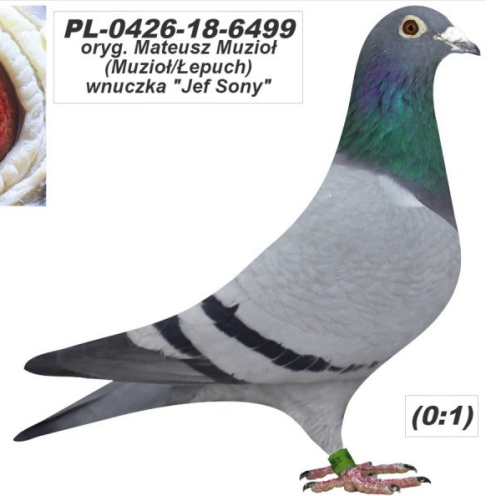

(1:0)

PL-0426-18-6499
oryg. Mateusz Muzioł
(Muzioł/Łepuch)
wnuczka "Jef Sony"

(0:1)

DV-01409-09-619

oryg. Jürgen Balliet, "Stary DV"
samiec "Złota Para", najlepszy
samiec rozplodowy w historii
hodowli, ojciec gołębi: "2309" - 1
Lotnik Okręgu 12k., "6362" - 2
Lotnik Okręgu 12k.

DV-01409-09-504

oryg. Jürgen Balliet, "Stara DV-ka" -
samica "Złota Para", najlepsza
samica rozplodowa w historii
hodowli, matka gołębi: "2309" - 1
Lotnik Okręgu 12k., "6362" - 2
Lotnik Okręgu 12k.