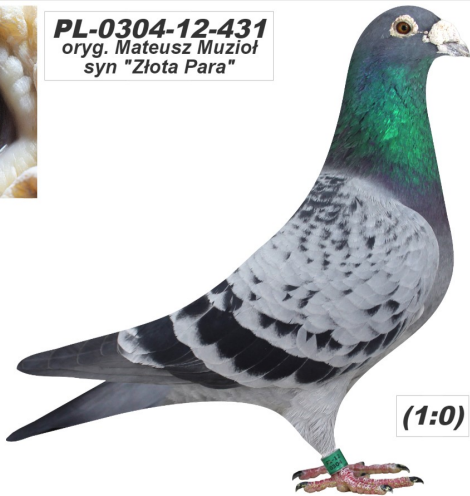

Rodowód gołębia

PL-0304-22-4110

oryg. Mateusz Muzioł, wnuczka "Złota Para"

Muzioł Mateusz
tel.: 730 923 947 naszehodowle.pl

PL-0304-12-431

oryg. Mateusz Muzioł, syn "Złota Para"

PL-0426-18-6499

oryg. Mateusz Muzioł (Muzioł/Łepuch), wnuczka: "Jef Sony", linia "Fieneke 5000", "Kleine Dirk"

PL-0304-12-431
oryg. Mateusz Muzioł
syn "Złota Para"