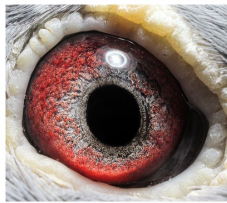

oryg. Mateusz Muzioł, "Wystawowy", najlepszy samiec rozplodowy, jego córka "6478" - 1 Lotnicza Okręgu w kat. C -2021r., jego córka "2842" - 3 Lotnicza Okręgu kat. I.

**PL-0304-14-1510**  
oryg. Mateusz Muzioł  
"Wystawowy"  
najlepszy samiec rozplodowy

(1:0)

**DV-05080-17-665**

oryg. R. M. Klement, linia "Ringlose", wnuczka Olimpijczyka "470"

**DV-05080-17-665**  
oryg. R. M. Klement

(0:1)

**PL-0304-13-3473**

Oryg. Mateusz Muzioł, syn "Złotej Pary", ojciec "Wystawowego"