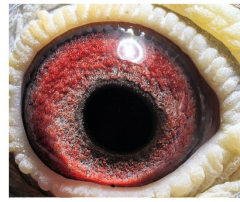

Rodowód gołębia

**PL-0469-21-7499**

oryg. Mateusz Muzioł, córka "Wystawowy"

**Muzioł Mateusz**

tel.: 730 923 947 naszehodowle.pl

**PL-0469-21-7499**  
oryg. Mateusz Muzioł  
córka "Wystawowy"

(0:1)

**PL-0304-14-1510**

oryg. Mateusz Muzioł, "Wystawowy", najlepszy samiec rozplodowy, jego córka "6478" - 1 Lotnicza Okręgu w kat. C -2021r., jego córka "2842" - 3 Lotnicza Okręgu kat. I.

**PL-0304-14-1510**  
oryg. Mateusz Muzioł  
"Wystawowy"  
najlepszy samiec rozplodowy

(1:0)

**DV-05080-17-665**

oryg. R. M. Klement, linia "Ringlose", wnuczka Olimpijczyka "470"

**DV-05080-17-665**  
oryg. R. M. Klement

(0:1)

**PL-0304-13-3473**

Oryg. Mateusz Muzioł, syn "Złotej Pary", ojciec "Wystawowego"