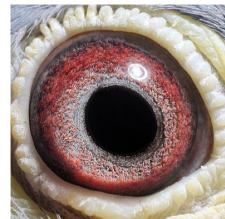

oryg. Mateusz Muzioł, "Wystawowy", najlepszy samiec rozplodowy, jego córka "6478" - 1 Lotnicza Okręgu w kat. C -2021r., jego córka "2842" - 3 Lotnicza Okręgu kat. I.

**PL-0304-14-1510**  
oryg. Mateusz Muzioł  
"Wystawowy"  
najlepszy samiec rozplodowy

(1:0)

**DV-05080-17-665**

oryg. R. M. Klement, linia "Ringlose", wnuczka Olimpijczyka "470"

**DV-05080-17-665**  
oryg. R. M. Klement

(0:1)

**PL-0304-13-3473**

Oryg. Mateusz Muzioł, syn "Złotej Pary", ojciec "Wystawowego"