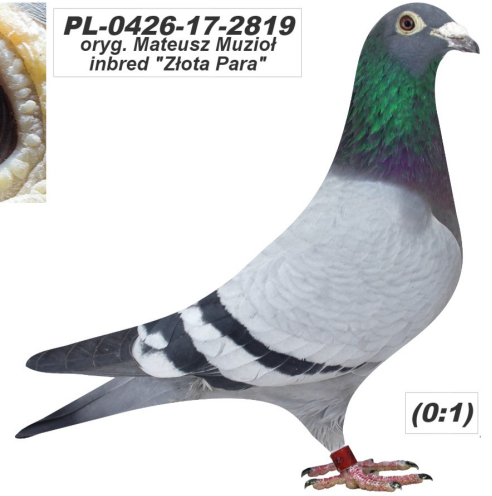

Rodowód gołębia

PL-0304-18-2197

oryg. Mateusz Muzioł

Muzioł Mateusz

tel.: 730 923 947 naszehodowle.pl

PL-0391-11-6666

oryg. Mateusz Muzioł

PL-0426-17-2819

oryg. Mateusz Muzioł, inbred "Złota Para"

PL-0426-17-2819
oryg. Mateusz Muzioł
inbred "Złota Para"

(0:1)

PL-0304-11-2392

oryg. Mateusz Muzioł, "Skrzydłak",
syn "Złota Para"

PL-0304-10-6321

oryg. Mateusz Muzioł

PL-0304-13-3472

oryg. Mateusz Muzioł, syn "Złota
Para"

PL-0304-10-6362

oryg. Mateusz Muzioł, córka "Złota
Para"