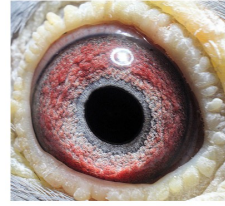

PL-0304-18-2197

oryg. Mateusz Muzioł, inbred "Złota Para" ♀

PL-0391-11-6666 ♂

oryg. Mateusz Muzioł, wnuk "Złota Para"

PL-0426-17-2819 ♀

oryg. Mateusz Muzioł, inbred "Złota Para"