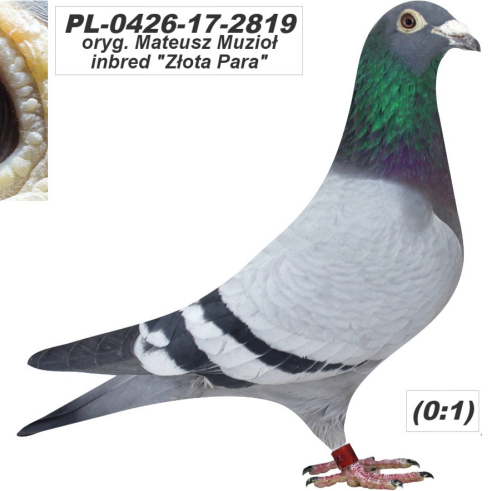

PL-0304-18-2197

oryg. Mateusz Muzioł, inbred "Złota Para" ♀

PL-0391-11-6666 ♂

oryg. Mateusz Muzioł, wnuk "Złota Para"

PL-0426-17-2819 ♀

oryg. Mateusz Muzioł, inbred "Złota Para"

PL-0426-17-2819
oryg. Mateusz Muzioł
inbred "Złota Para"