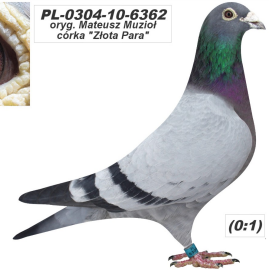

(1:0)

PL-0304-10-6362 ♀

oryg. Mateusz Muzioł, córka "Złota
Para"