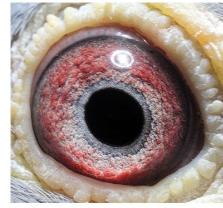

Rodowód gołębia

PL-0304-18-2197

oryg. Mateusz Muzioł

Muzioł Mateusz

tel.: 730 923 947 naszehodowle.pl

PL-0391-11-6666

oryg. Mateusz Muzioł

PL-0426-17-2819

oryg. Mateusz Muzioł, inbred "Złota Para"