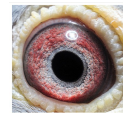

Rodowód gołębia

PL-0469-21-7453

oryg. Mateusz Muzioł

Muzioł Mateusz

tel.: 730 923 947 naszehodowle.pl

PL-0426-18-6407

Oryg. Mateusz Muzioł

PL-0304-18-2197

oryg. Mateusz Muzioł

PL-0426-17-12628

oryg. Mateusz Muzioł, syn
najlepszej pary rozplodowej
ostanich lat "Wystawowy" i "Biała"

DV-0516-12-1659

oryg. Rainer Puttmann, (linia
Koopman x Denker x Prange)

PL-0391-11-6666

oryg. Mateusz Muzioł

PL-0426-17-2819

oryg. Mateusz Muzioł, inbred "Złota
Para"

(1:0)

(0:1)