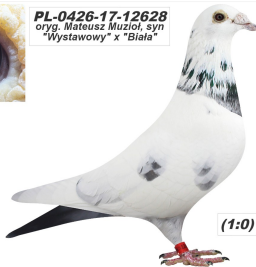

Rodowód gołębia

PL-0469-21-7453

oryg. Mateusz Muzioł

Muzioł Mateusz

tel.: 730 923 947 naszehodowle.pl

PL-0426-18-6407

Oryg. Mateusz Muzioł

PL-0304-18-2197

oryg. Mateusz Muzioł

PL-0426-17-12628

oryg. Mateusz Muzioł, syn
najlepszej pary rozplodowej
ostanich lat "Wystawowy" i "Biała"

DV-0516-12-1659

oryg. Rainer Puttmann, (linia
Koopman x Denker x Prange)

PL-0391-11-6666

oryg. Mateusz Muzioł

PL-0426-17-2819

oryg. Mateusz Muzioł, inbred "Złota
Para"

(1:0)