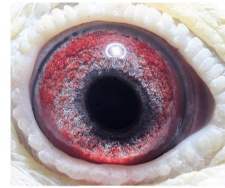

Rodowód gołębia

PL-0304-22-4015

Oryg. Mateusz Muzioł

Muzioł Mateusz

tel.: 730 923 947 naszehodowle.pl

PL-0469-21-7503

oryg. Mateusz Muzioł

PL-0304-20-7052

oryg. Mateusz Muzioł, córka "Wystawowy" x "Biała", jej siostra "6478" - 1 Lotniczka Okręgu w kat. C 21r., jej siostra "2842" - 3 Lotniczka Okręgu kat. I, jej syn "7423" reprezentant Okręgu w kat. F na wystawę Ogólnopolską Katowice 2021.