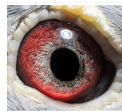

(0:1)

PL-0304-14-1510

oryg. Mateusz Muzioł, "Wystawowy", najlepszy samiec rozplodowy, jego córka "6478" - 1 Lotniczka Okręgu w kat. C -2021r., jego córka "2842" - 3 Lotniczka Okręgu kat. I.