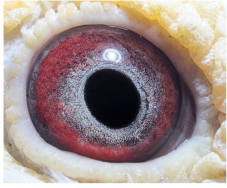

Rodowód gołębia

PL-0426-18-6407

Oryg. Mateusz Muzioł

Muzioł Mateusz

tel.: 730 923 947 naszehodowle.pl

PL-0426-17-12628

oryg. Mateusz Muzioł, syn najlepszej pary rozplodowej ostatnich lat "Wystawowy" i "Biała"

DV-0516-12-1659

oryg. Rainer Puttmann, (linia Koopman x Denker x Prange)

PL-0426-17-12628
oryg. Mateusz Muzioł, syn
"Wystawowy" x "Biała"