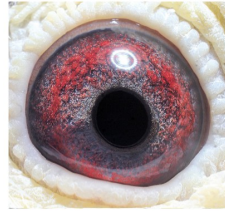

Rodowód gołębia

PL-0304-20-7148

oryg. Mateusz Muzioł - gołąb lotowy, wnuczka "Złotej Pary"

Muzioł Mateusz
tel.: 730 923 947 naszehodowle.pl

PL-0304-12-431

oryg. Mateusz Muzioł, syn "Złota Para"

PL-0304-12-431
oryg. Mateusz Muzioł
syn "Złota Para"

(1:0)

PL-0426-17-8867

oryg. Mateusz Muzioł (Łepuch/Muzioł), wnuczka "Stara DV-ka", "Jef Sony"

PL-0426-17-8867
oryg. Mateusz Muzioł
(Łepuch/Muzioł)
wnuczka: "Stara DV-ka",
"Jef Sony"

(0:1)

DV-01409-09-619

oryg. Jürgen Balliet, "Stary DV"
samiec "Złota Para", najlepszy
samiec rozplodowy w historii
hodowli, ojciec gołębi: "2309" - 1
Lotnik Okręgu 12k., "6362" - 2
Lotnik Okręgu 12k.

(1:0)

DV-01409-09-504

oryg. Jürgen Balliet, "Stara DV-ka" -
samica "Złota Para", najlepsza
samica rozplodowa w historii
hodowli, matka gołębi: "2309" - 1
Lotnik Okręgu 12k., "6362" - 2
Lotnik Okręgu 12k.

(0:1)

PL-0370-10-10598

oryg. I.K.D. Łepuch, syn "Jef Sony"

PL-0370-10-10598

"Jef"
I.K.D. Łepuch
oryg. I.K.D. Łepuch

PL-0304-14-1580

oryg. Mateusz Muzioł, córka "3737"
- 1 Lotniczka Oddziału kat. gołębie
młode 2017r., córka "7131" -
8k/2319goł., 11k./3404goł., itd.

(0:1)