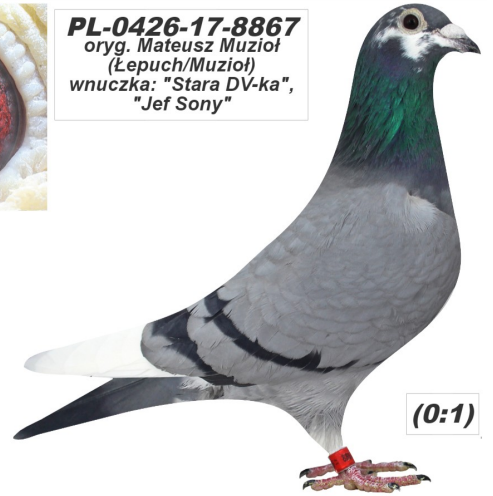

(1:0)

PL-0426-17-8867

oryg. Mateusz Muzioł (Łepuch/Muzioł), wnuczka "Stara DV-ka", "Jef Sony"

PL-0426-17-8867
oryg. Mateusz Muzioł
(Łepuch/Muzioł)
wnuczka: "Stara DV-ka",
"Jef Sony"