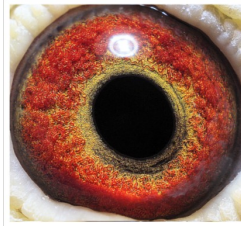

PL-0304-22-4160

oryg. Mateusz Muzioł, linia "Złota Para", sezon 2023 - 8k.