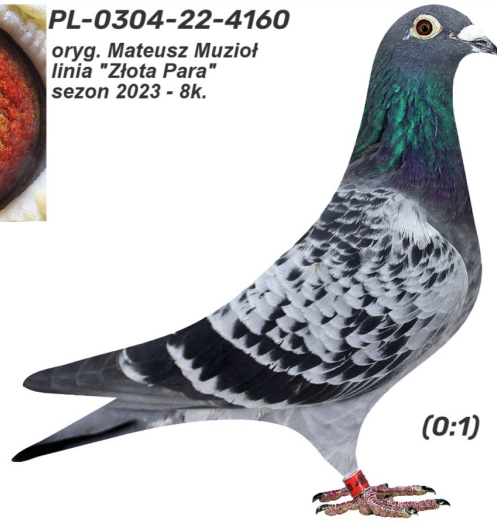

PL-0304-22-4160

oryg. Mateusz Muzioł
linia "Złota Para"
sezon 2023 - 8k.