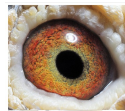

PL-0304-22-4160

oryg. Mateusz Muzioł, linia "Złota Para", sezon 2023 - 8k.

PL-0304-22-4160

oryg. Mateusz Muzioł
linia "Złota Para"
sezon 2023 - 8k.

(0:1)

PL-0304-20-7084

oryg. Mateusz Muzioł, linia "Mazak", "Wystawowy"

PL-0304-20-7148

oryg. Mateusz Muzioł - gołąb lotowy, wnuczka "Złotej Pary"

PL-0304-20-7084

oryg. Mateusz Muzioł

(1:0)

PL-0304-13-3540

oryg. Mateusz Muzioł

BELG-2017-4087861

oryg. Marek Piotrowski

PL-0304-12-431

oryg. Mateusz Muzioł, syn "Złota Para"

PL-0426-17-8867

oryg. Mateusz Muzioł (Łepuch/Muzioł), wnuczka "Stara DV-ka", "Jef Sony"

(1:0)

(0:1)