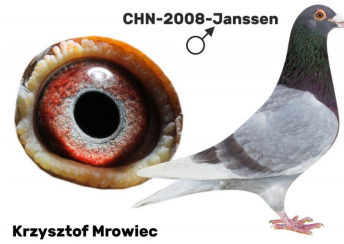

PL-023-23-4596

PL-023-22-10101

oryg. Krzysztof Mrowiec (Satława x Kamecki), linia super lotników i rozplodowców w tym "Starego Czerwonego"

PL-023-22-10190

oryg. Krzysztof Mrowiec

PL-023-07-5911

oryg. Grzegorz Satława, super lotnik i rozplodowiec

PL-018-16-117

oryg. Witold Kamecki, córka "starego czerwonego" super lotnika i rozplodowca

CHN-2008-JANSSEN

SK-0301-12-16

oryg. Wiedermann (100% Janssen), "Mis Septemberman"