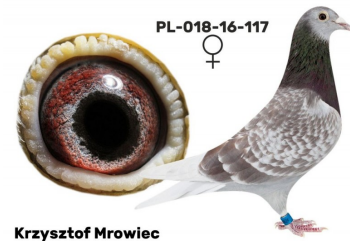

PL-023-23-4596

PL-023-22-10101

oryg. Krzysztof Mrowiec (Satława x Kamecki), linia super lotników i rozplodowców w tym "Starego Czerwonego"

PL-023-22-10190

oryg. Krzysztof Mrowiec

PL-023-07-5911

oryg. Grzegorz Satława, super lotnik i rozplodowiec

PL-018-16-117

oryg. Witold Kamecki, córka "starego czerwonego" super lotnika i rozplodowca

CHN-2008-JANSSEN

SK-0301-12-16

oryg. Wiedermann (100% Janssen), "Mis Septemberman"