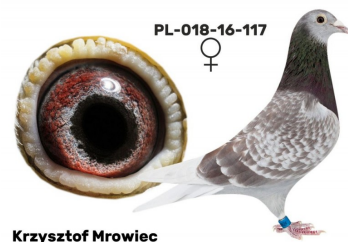

PL-023-23-4596

PL-023-22-10101

oryg. Krzysztof Mrowiec (Satława x Kamecki), linia super lotników i rozplodowców w tym "Starego Czerwonego"

PL-023-22-10190

oryg. Krzysztof Mrowiec

PL-023-07-5911

oryg. Grzegorz Satława, super lotnik i rozplodowiec

PL-018-16-117

oryg. Witold Kamecki, córka "starego czerwonego" super lotnika i rozplodowca

CHN-2008-JANSSEN

SK-0301-12-16

oryg. Wiedermann (100% Janssen), "Mis Septemberman"