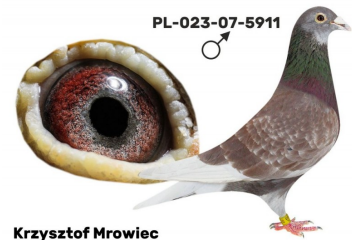

PL-023-23-4596

PL-023-22-10101

oryg. Krzysztof Mrowiec (Satława x Kamecki), linia super lotników i rozplodowców w tym "Starego Czerwonego"

PL-023-22-10190

oryg. Krzysztof Mrowiec

PL-023-07-5911

oryg. Grzegorz Satława, super lotnik i rozplodowiec

PL-018-16-117

oryg. Witold Kamecki, córka "starego czerwonego" super lotnika i rozplodowca

CHN-2008-JANSSEN

SK-0301-12-16

oryg. Wiedermann (100% Janssen), "Mis Septemberman"