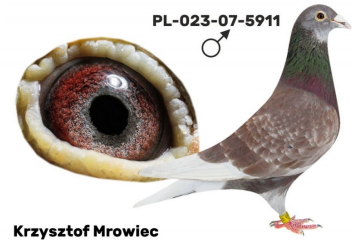

PL-023-23-4596

PL-023-22-10101

oryg. Krzysztof Mrowiec (Satława x Kamecki), linia super lotników i rozplodowców w tym "Starego Czerwonego"

PL-023-22-10190

oryg. Krzysztof Mrowiec

PL-023-07-5911

oryg. Grzegorz Satława, super lotnik i rozplodowiec

PL-018-16-117

oryg. Witold Kamecki, córka "starego czerwonego" super lotnika i rozplodowca

CHN-2008-JANSSEN

SK-0301-12-16

oryg. Wiedermann (100% Janssen), "Mis Septemberman"