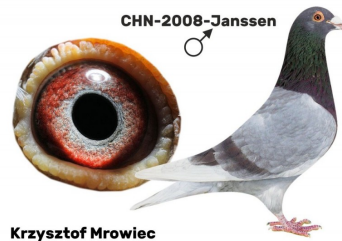

PL-023-23-4596

PL-023-22-10101

oryg. Krzysztof Mrowiec (Satława x Kamecki), linia super lotników i rozplodowców w tym "Starego Czerwonego"

PL-023-22-10190

oryg. Krzysztof Mrowiec

PL-023-07-5911

oryg. Grzegorz Satława, super lotnik i rozplodowiec

PL-018-16-117

oryg. Witold Kamecki, córka "starego czerwonego" super lotnika i rozplodowca

CHN-2008-JANSSEN

SK-0301-12-16

oryg. Wiedermann (100% Janssen), "Mis Septemberman"