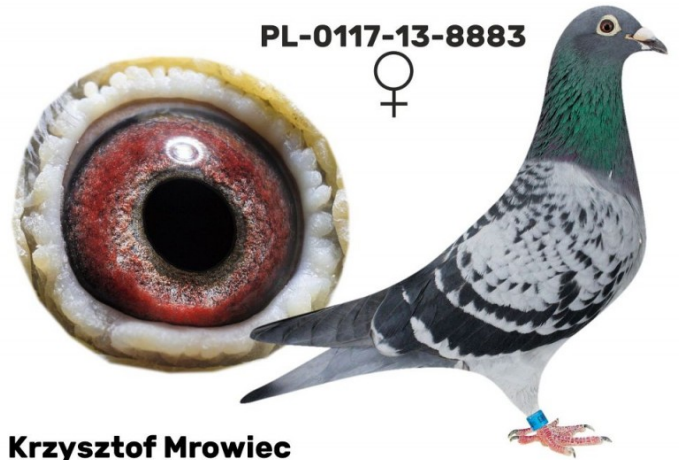

Rodowód gołębia

**PL-023-23-4520**

oryg. Mrowiec Krzysztof

Mrowiec K.  
tel.: +48 508 497 346, ul. Myśliwska 8, 34-340 Jeleśnia  
www.naszhodowle.pl

**PL-023-21-2356**

oryg. Krzysztof Mrowiec (Schellens/ Wouters/ Limbourg/ Aelbrecht), linia "Nationaal 1", "Big Boss"

**PL-0117-13-8883**

oryg. Henryk Ordon, "8883" - wybitna lotniczka - kat. "H" - coeff. 34,58, 14 miejsce w Polsce w 2015r., kat. "C" - coeff. 13,99 - 5 miejsce w Polsce w 2016r.

**PL-0117-13-8883**

**Krzysztof Mrowiec**

**DV-06685-08-1292**

oryg. Alois Ehlen (100% Schellens), inbred (syn x wnuczka) "Nationaal 1", samiec "Extra Para"

**BELG-2018-2135834**

oryg. Herbots (Wouters/ Schellens/ Limbourg/ Aelbrecht), linia "Nationaal 1", "Big Boss", samica "Extra Para"