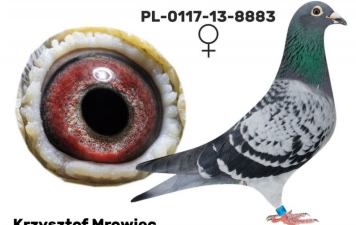

Krzysztof Mrowiec