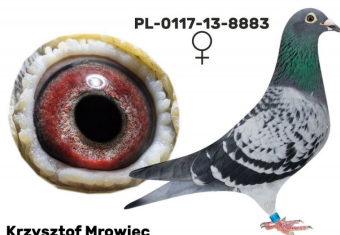

**PL-023-20-6362**

oryg. Mrowiec Krzysztof

**PL-023-15-4840**

oryg. Józef Jędrzejcas, linia Norbert Rypa (prezent)

**PL-0117-13-8883**

oryg. Henryk Ordon, "8883" -  
wybitna lotniczka - kat. "H" - coeff.  
34,58, 14 miejsce w Polsce w  
2015r., kat. "C" - coeff. 13,99 - 5  
miejsce w Polsce w 2016r.