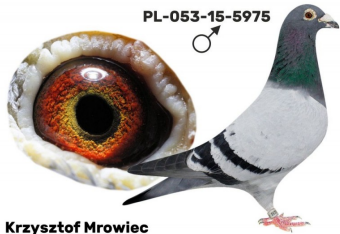

Rodowód gołębia

PL-023-23-4526

oryg. Mrowiec Krzysztof

Mrowiec K.

tel.: +48 508 497 346, ul. Myśliwska 8, 34-340 Jeleśnia

www.naszechodowle.pl

PL-023-21-145

oryg. Mrowiec Krzysztof

PL-053-15-5975

oryg. Zbigniew Oleksiak, syn "Król 543" - złoty medal kat. D - coeff. 16,30 - Europejska Wystawa Gołębi Poczтовых Brno 2014

PL-0117-13-8883

oryg. Henryk Ordon, "8883" - wybitna lotniczka - kat. "H" - coeff. 34,58, 14 miejsce w Polsce w 2015r., kat. "C" - coeff. 13,99 - 5 miejsce w Polsce w 2016r.

PL-0400-16-4506

oryg. Henryk Ordon

Krzysztof Mrowiec