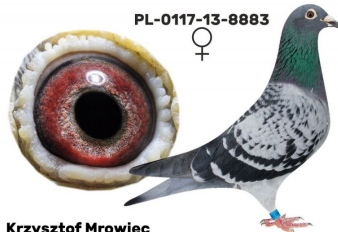

Krzysztof Mrowiec