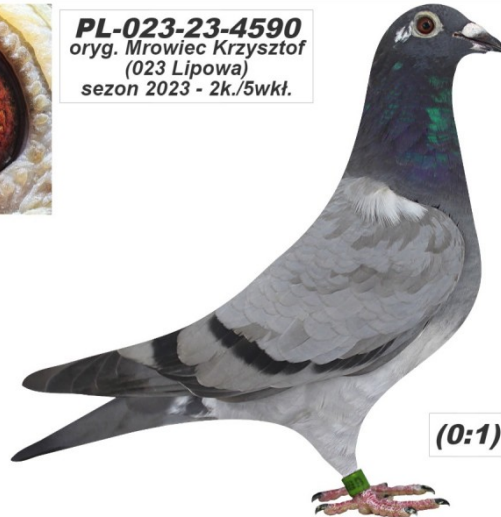

Rodowód gołębia

PL-023-23-4590

oryg. Mrowiec Krzysztof

tel.: +48 508 497 346, ul. Myśliwska 8, 34-340 Jeleśnia

www.naszhodowle.pl

PL-023-23-4590
oryg. Mrowiec Krzysztof
(023 Lipowa)
sezon 2023 - 2k./5wkł.

(0:1)

PL-023-15-9040

oryg. Krzysztof Mrowiec, super lotnik i standard

PL-023-21-217

oryg. Mrowiec Krzysztof

SK-02908-19-1978

oryg. K. Mrowiec & M. Vorcak
(100% Hans Hirn), linia "Nationaal
1", "809"

PL-0487-19-4610