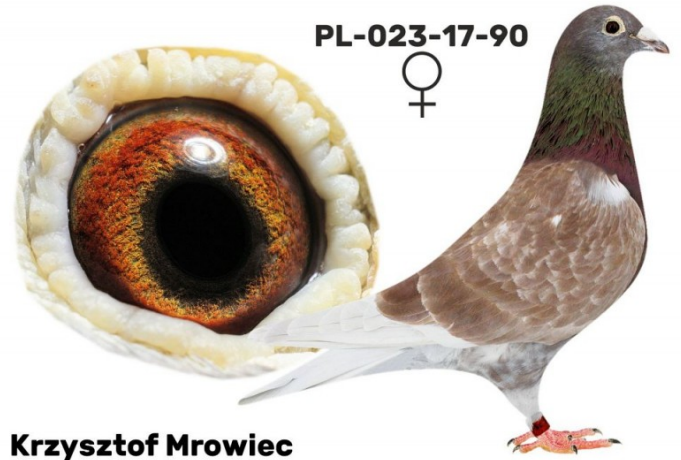

Rodowód gołębia

PL-023-21-100

oryg. Krzysztof Mrowiec

tel.: +48 508 497 346, ul. Myśliwska 8, 34-340 Jeleśnia

www.naszechodowle.pl

Mrowiec K.

PL-023-18-2589

oryg. Krzysztof Mrowiec

PL-023-17-90

oryg. Krzysztof Mrowiec

Krzysztof Mrowiec