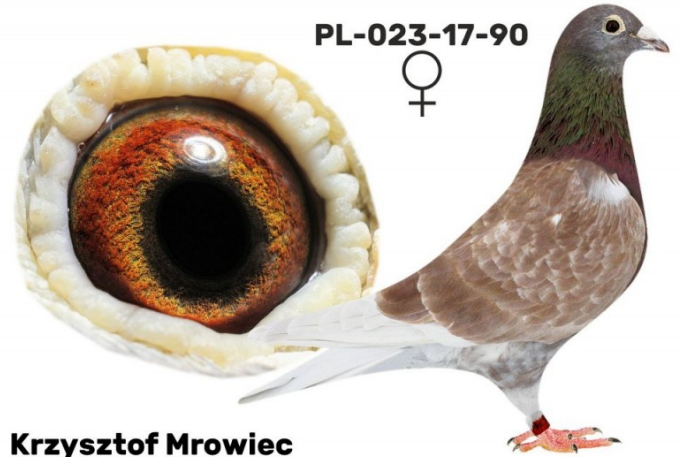

**PL-023-21-100**

oryg. Krzysztof Mrowiec

**PL-023-18-2589**

oryg. Krzysztof Mrowiec

**PL-023-17-90**

oryg. Krzysztof Mrowiec

**Krzysztof Mrowiec**

**PL-018-14-4999**

oryg. Witold Kamecki, syn "starego czerwonego" super lotnika i rozplodowca

**PL-0117-13-8883**

oryg. Henryk Ordon, "8883" - wybitna lotniczka - kat. "H" - coeff. 34,58, 14 miejsce w Polsce w 2015r., kat. "C" - coeff. 13,99 - 5 miejsce w Polsce w 2016r.