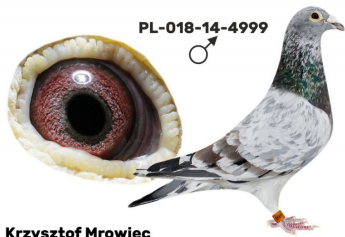

**PL-023-21-100**

oryg. Krzysztof Mrowiec

**PL-023-18-2589**

oryg. Krzysztof Mrowiec

**PL-023-17-90**

oryg. Krzysztof Mrowiec

**Krzysztof Mrowiec**

**PL-018-14-4999**

oryg. Witold Kamecki, syn "starego czerwonego" super lotnika i rozplodowca

**PL-0117-13-8883**

oryg. Henryk Ordon, "8883" - wybitna lotniczka - kat. "H" - coeff. 34,58, 14 miejsce w Polsce w 2015r., kat. "C" - coeff. 13,99 - 5 miejsce w Polsce w 2016r.