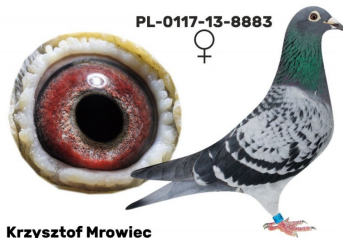

Krzysztof Mrowiec