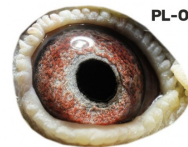

PL-OL-11-142935

oryg. Zdzisław Lademann (Wójtowicz/ Meulemans/ Groendelaers), samica "Złotej Pary", matka, babcia i prababcia wielu wybitnych lotników, Wystawa Ogólnopolska - Sosnowiec 2013 - 23 miejsce - kat. sport G

samica
ze „Złotej Pary”