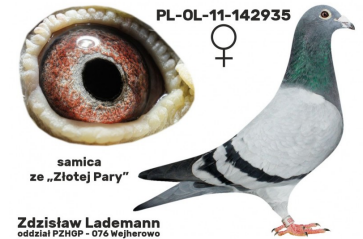

PL-OL-11-142935

oryg. Zdzisław Lademann (Wójtowicz/ Meulemans/ Groendelaers), samica "Złotej Pary", matka, babcia i prababcia wielu wybitnych lotników, Wystawa Ogólnopolska - Sosnowiec 2013 - 23 miejsce - kat. sport G