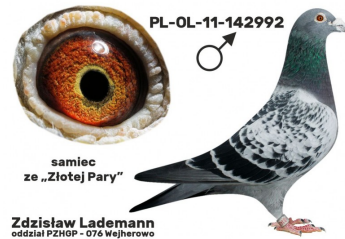

Rodowód gołębia
PL-072-23-1790

Lademann Zdzisław

tel.: 604 424 811 www.naszhodowle.pl

PL-076-19-450

oryg. Zdzisław Lademann, gołąb rozplodowy

PL-076-19-450
oryg. Zdzisław Lademann

(1:0)

PL-076-18-897

oryg. Zdzisław Lademann, córka "Złota Para", gołąb rozplodowy

PL-076-18-897
oryg. Zdzisław Lademann

(0:1)

PL-076-18-899

oryg. Zdzisław Lademann (Wójtowicz/ Meulemans/ Groendelaers), syn "Złotej Pary", gołąb rozplodowy

(1:0)

PL-027-15-3033

oryg. Krzysztof Kawaler, sezon 2016 - 10k., sezon 2017 - 13k., sezon 2018 - 10k., Wystawa Ogólnopolska - Sosnowiec 2018, kat. sport E (Maraton) - 20 miejsce, kat. standard - 7 miejsce, Wystawa Ogólnopolska - Sosnowiec 2019, kat. standard - 6 miejsce

(0:1)

PL-OL-11-142992

oryg. Zdzisław Lademann (100% Wójtowicz), samiec "Złotej Pary", ojciec, dziadek i pradziadek wielu wybitnych lotników, Wystawa Ogólnopolska - Sosnowiec 2016 - 4 miejsce - kat. wyczyn, 6 miejsce kat. standard

PL-OL-11-142935

oryg. Zdzisław Lademann (Wójtowicz/ Meulemans/ Groendelaers), samica "Złotej Pary", matka, babcia i prababcia wielu wybitnych lotników, Wystawa Ogólnopolska - Sosnowiec 2013 - 23 miejsce - kat. sport G