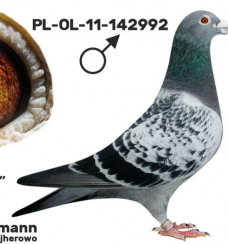

PL-072-23-1790

PL-076-19-450

oryg. Zdzisław Lademann, gołąb rozplodowy

PL-076-18-897

oryg. Zdzisław Lademann, córka "Złota Para", gołąb rozplodowy

(1:0)

(0:1)

PL-076-18-899

oryg. Zdzisław Lademann (Wójtowicz/ Meulemans/ Groendelaers), syn "Złotej Pary", gołąb rozplodowy

(1:0)

PL-027-15-3033

oryg. Krzysztof Kawaler, sezon 2016 - 10k., sezon 2017 - 13k., sezon 2018 - 10k., Wystawa Ogólnopolska - Sosnowiec 2018, kat. sport E (Maraton) - 20 miejsce, kat. standard - 7 miejsce, Wystawa Ogólnopolska - Sosnowiec 2019, kat. standard - 6 miejsce

(0:1)

PL-OL-11-142992

oryg. Zdzisław Lademann (100% Wójtowicz), samiec "Złotej Pary", ojciec, dziadek i pradziadek wielu wybitnych lotników, Wystawa Ogólnopolska - Sosnowiec 2016 - 4 miejsce - kat. wyczyn, 6 miejsce kat. standard

PL-OL-11-142935

oryg. Zdzisław Lademann (Wójtowicz/ Meulemans/ Groendelaers), samica "Złotej Pary", matka, babcia i prababcia wielu wybitnych lotników, Wystawa Ogólnopolska - Sosnowiec 2013 - 23 miejsce - kat. sport G