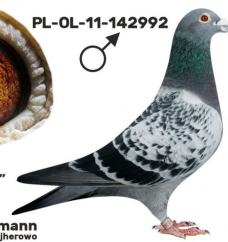

PL-072-23-1790

PL-076-19-450

oryg. Zdzisław Lademann, gołąb rozplodowy

PL-076-18-897

oryg. Zdzisław Lademann, córka "Złota Para", gołąb rozplodowy

(1:0)

(0:1)

PL-076-18-899

oryg. Zdzisław Lademann (Wójtowicz/ Meulemans/ Groendelaers), syn "Złotej Pary", gołąb rozplodowy

(1:0)

PL-027-15-3033

oryg. Krzysztof Kawaler, sezon 2016 - 10k., sezon 2017 - 13k., sezon 2018 - 10k., Wystawa Ogólnopolska - Sosnowiec 2018, kat. sport E (Maraton) - 20 miejsce, kat. standard - 7 miejsce, Wystawa Ogólnopolska - Sosnowiec 2019, kat. standard - 6 miejsce

(0:1)

PL-OL-11-142992

oryg. Zdzisław Lademann (100% Wójtowicz), samiec "Złotej Pary", ojciec, dziadek i pradziadek wielu wybitnych lotników, Wystawa Ogólnopolska - Sosnowiec 2016 - 4 miejsce - kat. wyczyn, 6 miejsce kat. standard

PL-OL-11-142935

oryg. Zdzisław Lademann (Wójtowicz/ Meulemans/ Groendelaers), samica "Złotej Pary", matka, babcia i prababcia wielu wybitnych lotników, Wystawa Ogólnopolska - Sosnowiec 2013 - 23 miejsce - kat. sport G