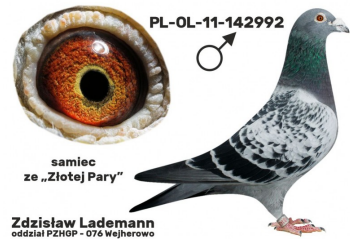

PL-076-19-450

oryg. Zdzisław Lademann, gołąb rozplodowy

PL-076-19-450
oryg. Zdzisław Lademann

(1:0)

PL-076-18-897

oryg. Zdzisław Lademann, córka "Złota Para", gołąb rozplodowy

PL-076-18-897
oryg. Zdzisław Lademann

(0:1)

PL-076-18-899

oryg. Zdzisław Lademann
(Wójtowicz/ Meulemans/
Groendelaers), syn "Złotej Pary",
gołąb rozplodowy

(1:0)

PL-027-15-3033

oryg. Krzysztof Kawaler, sezon
2016 - 10k., sezon 2017 - 13k.,
sezon 2018 - 10k., Wystawa
Ogólnopolska - Sosnowiec 2018,
kat. sport E (Maraton) - 20 miejsce,
kat. standard - 7 miejsce, Wystawa
Ogólnopolska - Sosnowiec 2019,
kat. standard - 6 miejsce

(0:1)

PL-OL-11-142992

oryg. Zdzisław Lademann (100%
Wójtowicz), samiec "Złotej Pary",
ojciec, dziadek i pradziadek wielu
wybitnych lotników, Wystawa
Ogólnopolska - Sosnowiec 2016 - 4
miejsce - kat. wyczyn, 6 miejsce
kat. standard

PL-OL-11-142935

oryg. Zdzisław Lademann
(Wójtowicz/ Meulemans/
Groendelaers), samica "Złotej
Pary", matka, babcia i prababcia
wielu wybitnych lotników, Wystawa
Ogólnopolska - Sosnowiec 2013 -
23 miejsce - kat. sport G