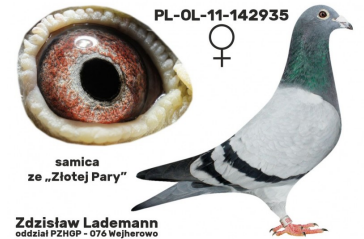

PL-OL-11-142935

oryg. Zdzisław Lademann
(Wójtowicz/ Meulemans/
Groendelaers), samica "Złotej
Pary", matka, babcia i prababcia
wielu wybitnych lotników, Wystawa
Ogólnopolska - Sosnowiec 2013 -
23 miejsce - kat. sport G