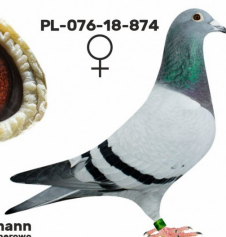

PL-076-18-874