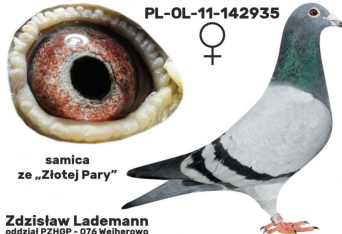

PL-OL-11-142935

samica
ze „Złotej Pary”