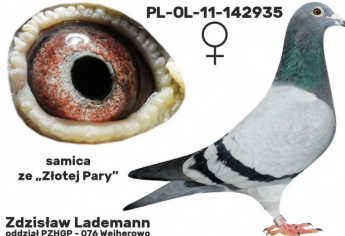

PL-OL-11-142935

samica
ze „Złotej Pary”