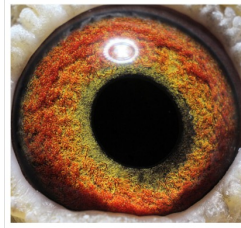

Rodowód gołębia

**PL-072-23-1747**

oryg. Zdzisław Lademann

**Lademann Zdzisław**

tel.: 604 424 811 [www.naszechodowle.pl](http://www.naszechodowle.pl)

**PL-072-23-1747**  
oryg. Zdzisław Lademann

(1:0)

[szybkiedzjacie.pl](http://szybkiedzjacie.pl)  
+48 605 467 691