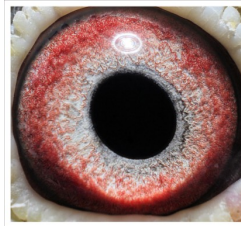

Rodowód gołębia

**PL-072-23-1710**

oryg. Zdzisław Lademann (100% Roland & Denis Faber)

**Lademann Zdzisław**

tel.: 604 424 811 [www.naszhodowle.pl](http://www.naszhodowle.pl)

**PL-072-23-1710**  
oryg. Zdzisław Lademann