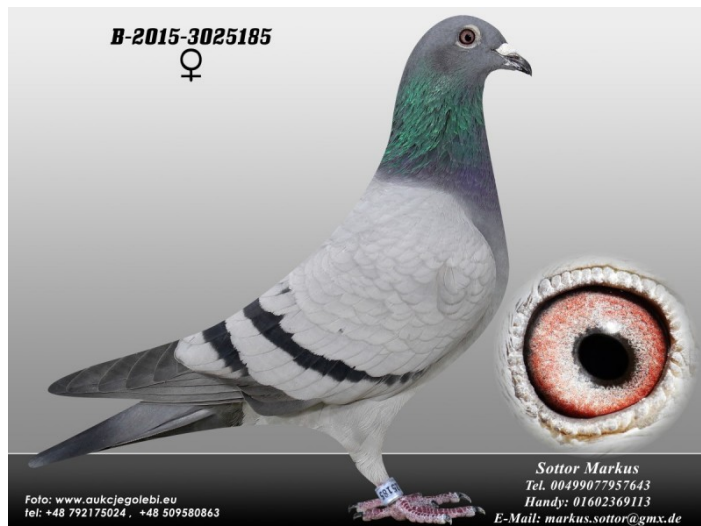

Rodowód gołębia

**BELG-2015-3025185**

oryg. Gaby Vandenabeele

Kirchfledstrasse 29 89428 Syrgenstein Tel. 00499077  
957643 Tel. 00491602369113 www.sottor.com

**Sottor Markus**

	♂
--	---

	♀
--	---

	♂
--	---

	♀
--	---

	♂
--	---

	♀
--	---