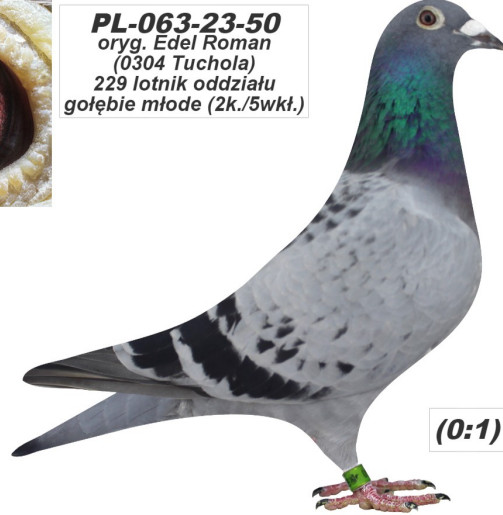

Rodowód gołębia
PL-063-23-50

Polska Liga Gołębi Pocztowych 2023

tel.: 501 186 973, e-mail: studio@mkklos.pl
www.polskaligagolebi.pl

PL-063-23-50

oryg. Edel Roman (0304 Tuchola), 229 lotnik oddziału - gołębie młode (2k./5wkł.)

PL-063-23-50
oryg. Edel Roman
(0304 Tuchola)
229 lotnik oddziału
gołębie młode (2k./5wkł.)

(0:1)

	♂
--	---

	♀
--	---

♂	
---	--

♀	
---	--

♂	
---	--

♀	
---	--