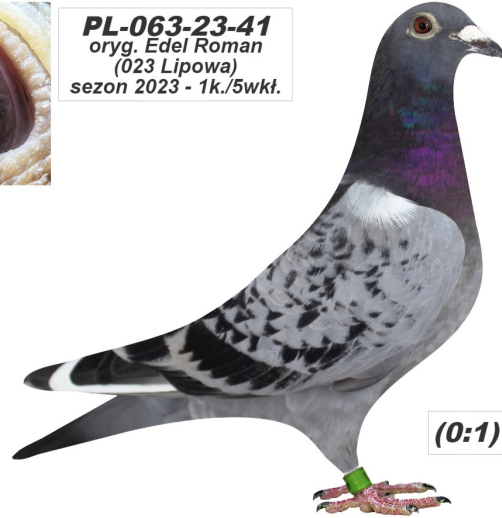

Rodowód gołębia
PL-063-23-41

Polska Liga Gołębi Pocztowych 2023

tel.: 501 186 973, e-mail: studio@mkklos.pl
www.polskaligagolebi.pl

PL-063-23-41

oryg. Edel Roman (023 Lipowa), sezon 2023 - 1k./5wkł.

PL-063-23-41
oryg. Edel Roman
(023 Lipowa)
sezon 2023 - 1k./5wkł.

(0:1)

	♂
--	---

	♀
--	---

♂	
---	--

♀	
---	--

♂	
---	--

♀	
---	--