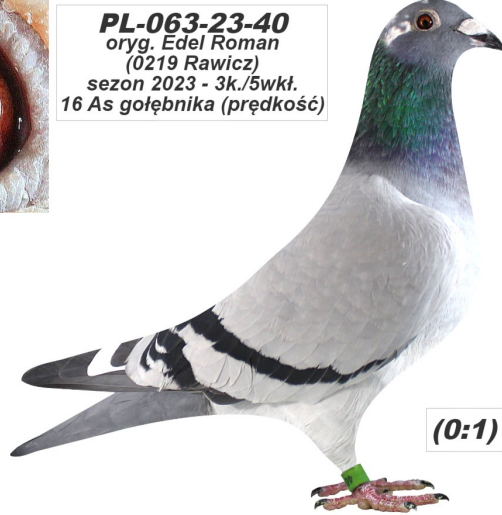

Rodowód gołębia
PL-063-23-40

Polska Liga Gołębi Poczтовых 2023

tel.: 501 186 973, e-mail: studio@mkklos.pl
www.polskaligagolebi.pl

PL-063-23-40

oryg. Edel Roman (0219 Rawicz), sezon 2023 - 3k./5wkł., 16 As gołębnika (prędkość)

PL-063-23-40
oryg. Edel Roman
(0219 Rawicz)
sezon 2023 - 3k./5wkł.
16 As gołębnika (prędkość)

(0:1)

	♂
--	---

	♀
--	---

♂	
---	--

♀	
---	--

♂	
---	--

♀	
---	--