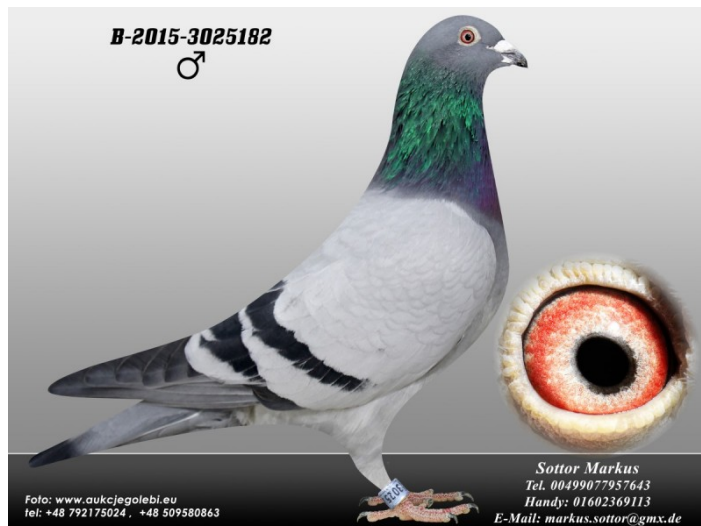

Rodowód gołębia

BELG-2015-3025182

oryg. Gaby Vandenabeele

Kirchfledstrasse 29 89428 Syrgenstein Tel. 00499077
957643 Tel. 00491602369113 www.sottor.com

Sottor Markus

	♂
--	---

	♀
--	---

♂	
---	--

♀	
---	--

♂	
---	--

♀	
---	--