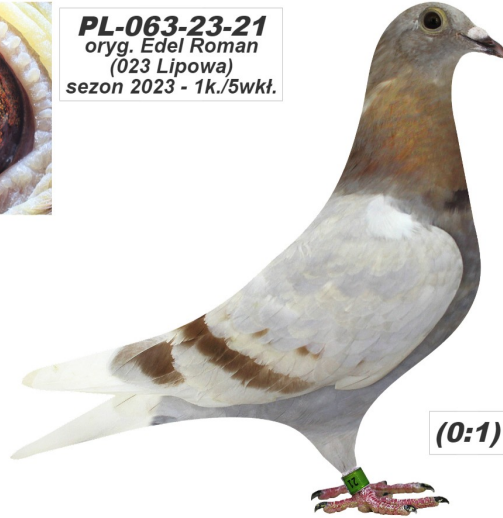

Rodowód gołębia
PL-063-23-21

Polska Liga Gołębi Pocztowych 2023

tel.: 501 186 973, e-mail: studio@mkklos.pl
www.polskaligagolebi.pl

PL-063-23-21

oryg. Edel Roman (023 Lipowa), sezon 2023 - 1k./5wkł.

PL-063-23-21
oryg. Edel Roman
(023 Lipowa)
sezon 2023 - 1k./5wkł.

(0:1)

	♂
--	---

	♀
--	---

♂	
---	--

♀	
---	--

♂	
---	--

♀	
---	--