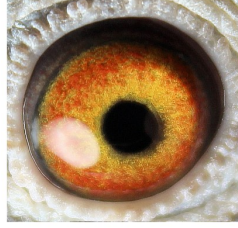

PL-0426-23-6606

oryg. PLGP rozplód - Janusz Różycki (0219 Rawicz), sezon 2023 - 3k./5wkł.

PL-0426-23-6606
oryg. Janusz Różycki
(0219 Rawicz)
sezon 2023 - 3k./5wkł.
26 As gołębnika (prędkość)

(0:1)

PL-0268-21-1450

oryg. Kostorz - Żółkiewicz (Hendriks/Zgud/Van den Bulck), prawnuczka
"Porsche 911", linia "Best Kittel"

DV-06289-20-649

oryg. Franz Lange (100% Dirk Van Den Bulck), linia "Kittel", "Goede Rode",
"Olympiade 003"