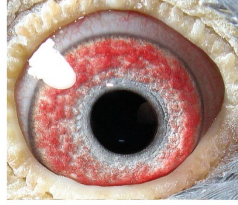

**PL-0304-23-2644**

oryg. Muzioł Mateusz (0219 Rawicz), sezon 2023 - 3k./5wkł.

**PL-0304-23-2644**

oryg. Muzioł Mateusz (0219 Rawicz)  
sezon 2023 - 3k./5wkł.

**(1:0)**

	♂		♀
--	---	--	---

	♀		♂
--	---	--	---

♂		♀	
---	--	---	--

♂		♀	
---	--	---	--