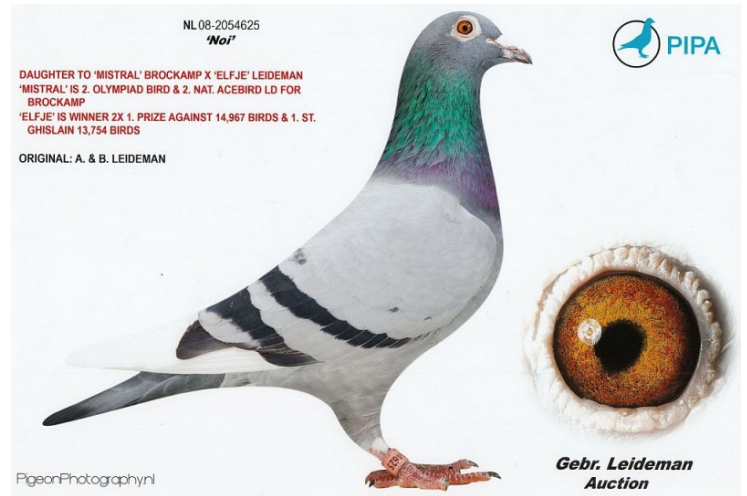

Rodowód gołębia

PL-024-18-4745

oryg. Wojciech Hańderek, inbred "Mistral"

100% W. Hańderek

tel.: 511 261 394 www.naszhodowle.pl

PL-034-17-84

oryg. W. Hańderek, pełny brat matki "Dakar", syn "Euro Diamond" x "córka "Mistral"

NL-2008-2054625

oryg. Gebr. Leideman A.&B., córka "Mistral", babcia "Dakar"

DV-06720-08-1351

oryg. Brockamp, syn "Euro Diamond"

NL-2008-2054625

oryg. Gebr. Leideman A.&B., córka "Mistral", babcia "Dakar"

DV-06720-03-859

oryg. Brockamp, "Mistral", 5e Inat.Olympic Ace 2007

NL-2003-5344111

"Elfje"