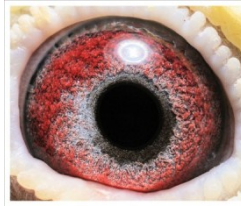

Rodowód gołębia

DV-21-074785

oryg. Piotr Wójcicki (Janssen - De Klak)

tel.: +48 505 674 678, 89-400 Sępólno, Włóscibórz 62

A, e-mail: piotrpozur@wp.pl naszehodowle.pl

DV-21-074785
oryg. Piotr Wójcicki
(Janssen - De Klak)